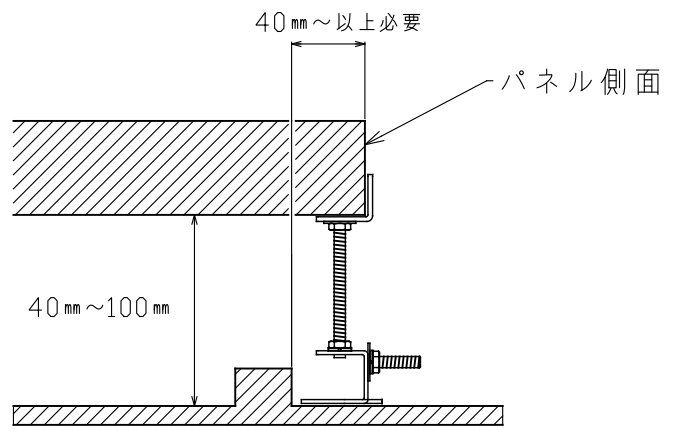

スライド金具が必要な場合 (段差や突起がある場合)

パネルの側面が次の様な場所には伸縮金具は設置できません。
スライド金具をご使用ください。

①

段差の端とパネル側面が50mm以下で、さらに段差が15mm以上ある場所には伸縮金具は取付けできません。

②

段差の端とパネル側面が40mm以下は伸縮金具は取付けできません。

③

段差の上に設置の場合に平面が40mm以下のところには伸縮金具は取付けできません。