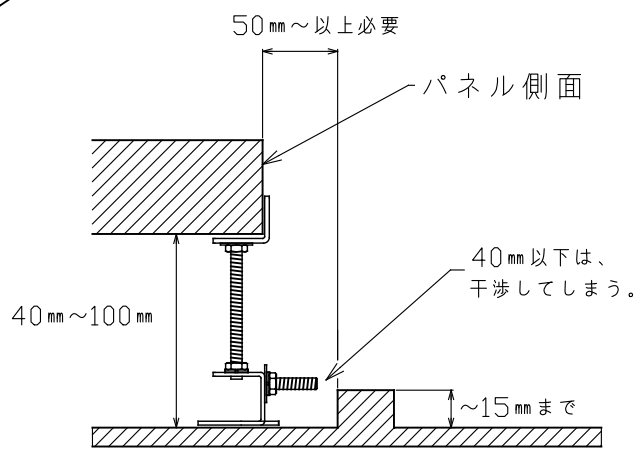

スライド金具が必要な場合 (段差や突起がある場合)

パネルの側面が次の様な場所には伸縮金具は設置できません。
スライド金具をご使用ください。

①

段差の端とパネル側面が50mm以下で、さらに段差が15mm以上ある場所には伸縮金具は取付けできません。

②

段差の端とパネル側面が40mm以下は伸縮金具は取付けできません。

③

段差の上に設置の場合に平面が40mm以下のところには伸縮金具は取付けできません。